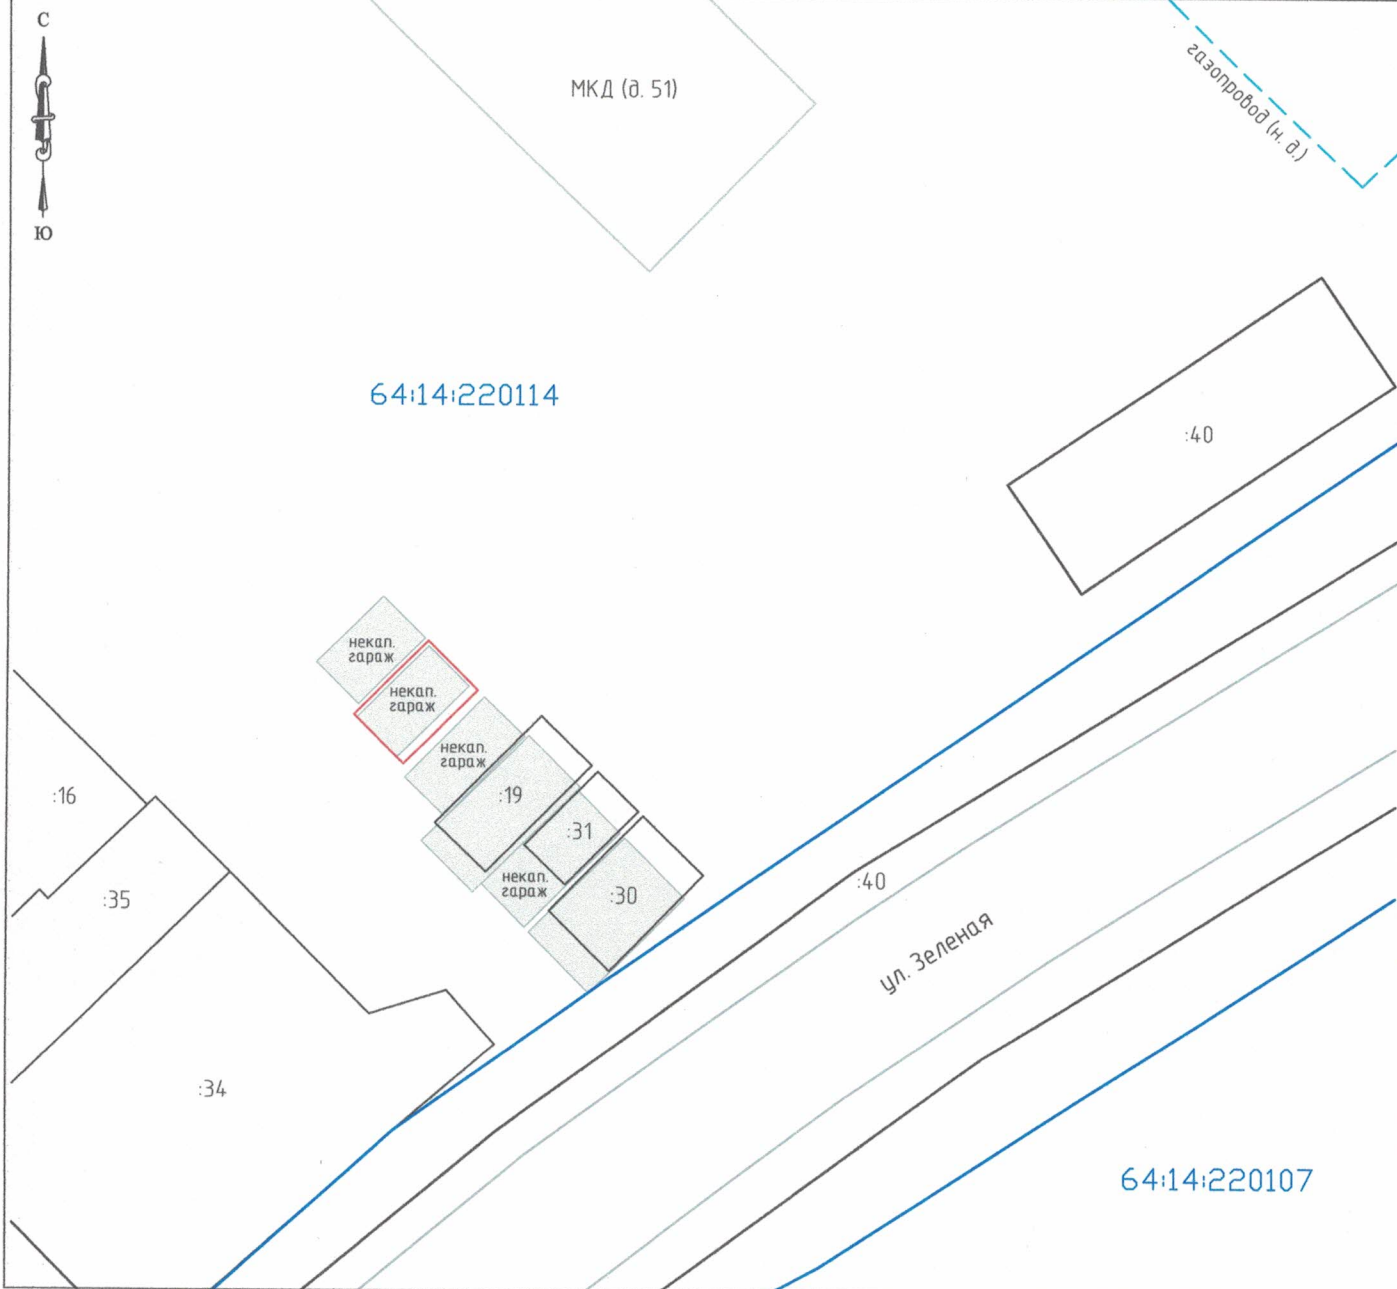

## Схема расположения земельного участка на кадастровом плане территории

Условный номер земельного участка: -		
Площадь земельного участка: 21 кв.м.		
Местоположение (адресный ориентир): Саратовская обл., Ивантеевский р-н, с. Ивантеевка, ул. Пионерская, 13 м к северо-западу от нежилого здания (гаража) № 51 «а»		
Обозначение характерных точек границ	Координаты, м (МСК-64, зона 3)	
	X	Y
1	579090.78	3304110.09
2	579088.16	3304112.72
3	579084.22	3304108.80
4	579086.84	3304106.17
1	579090.78	3304110.09

**Условные обозначения границ:**

- испрашиваемый зем. участок для размещения некапитального гаража
- границы земельных участков, учтенных в ЕГРН
- границы кадастровых кварталов

### Схема расположения земельного участка на кадастровом плане территории

Условный номер земельного участка: ЗУ1
Площадь: 90 кв.м.
Адрес (местоположение): Саратовская область, Ивантеевский район, с. Ивантеевка, ул. Зеленая, 10 м к югу от многоквартирного дома №36
Категория земель: Земли населенных пунктов
Территориальная зона: Зона смешанной жилой застройки (Ж-2)
Вид разрешенного использования: Объекты гаражного назначения (2.7.1)

**Условные обозначения:**

-  - границы образуемого земельного участка
-  - границы учтенных земельных участков